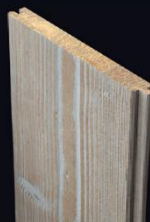

Szerezd meg az öregbített fa tulajdonságait és a páratlan stabilitást és rothadás ellenállóságot a Thermory termékkel.

Thermory lucfenyő falburkolat

20 X 186 MM

20 X 211 MM

FALBURKOLAT

C15 (JEM)

PROFILE:

C15 (JEM)

▶ Kefézett,
olajozott

▶ Telepítés –
szögekkel
vagy 60 mm
csavarokkal

* csak natúr színben

Platinum
(Kültér)

Black Pearl
(Kültér)

Natural – unoiled
(Beltér & Kültér)

Smoked Brandy
(Beltér)

Sandy Pearl
(Beltér)

Gun Powder
(Beltér)

Silver Storm
(Beltér)

Thermory kőris falburkolat

20 X 132 MM
FALBURKOLAT
PROFILE:
C20 (JEM)

- ▶ Kefézett,
olajozott
- ▶ Telepítés –
szögekkel
vagy 60 mm
csavarokkal

Moonlight Rum
(Kültér)